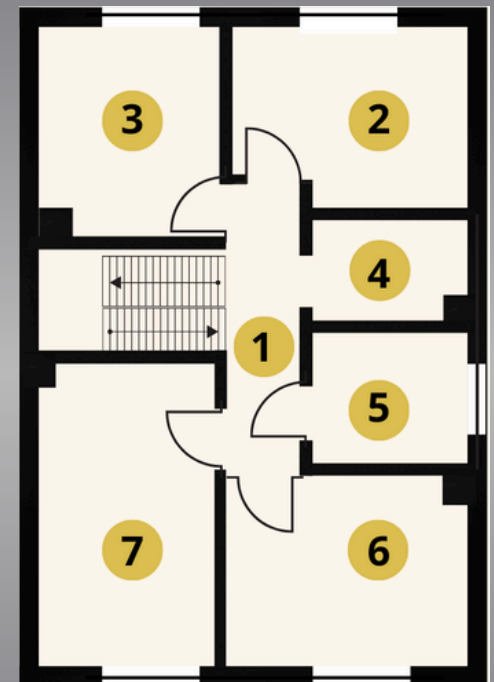

Pruszwice ul. Księżycowa

Pruszwice ul. Księżycowa

Lokal B

135,82 m²

PARTER	70,43
1. WIATROŁAP	4,22
2. SALON	25,10
3. KUCHNIA	6,32
4. ŁAZIENKA	3,11
5. HOL	5,73
6. KOTŁOWNIA Z PRALNIĄ	3,19
7. SCHODY	5,02
8. GARAŻ	17,74

Pruszwice ul. Księżycowa

Lokal B

135,82 m²

PIĘTRO	65,39
1. <u>HOL</u>	7,37
2. <u>POKÓJ</u>	10,56
3. <u>POKÓJ</u>	11,26
4. <u>GARDEROBA</u>	4,13
5. <u>ŁAZIENKA</u>	5,94
6. <u>POKÓJ</u>	10,94
7. <u>POKÓJ</u>	15,19