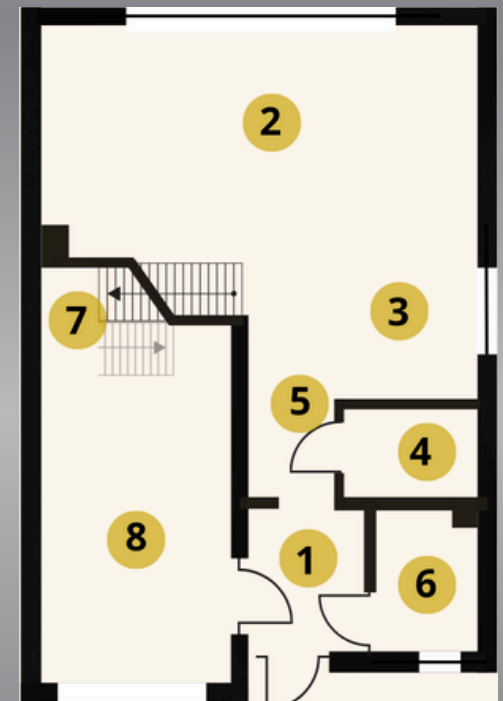

Pruszwice ul. Księżycowa

Pruszwice ul. Księżycowa

Lokal B

135,82 m²

PARTER	70,43
1. WIATROŁAP	4,22
2. SALON	25,10
3. KUCHNIA	6,32
4. ŁAZIENKA	3,11
5. HOL	5,73
6. KOTŁOWNIA Z PRALNIĄ	3,19
7. SCHODY	5,02
8. GARAŻ	17,74

Pruszwice ul. Księżycowa

Lokal B

135,82 m²

PIĘTRO	65,39
1. <u>HOL</u>	7,37
2. <u>POKÓJ</u>	10,56
3. <u>POKÓJ</u>	11,26
4. <u>GARDEROBA</u>	4,13
5. <u>ŁAZIENKA</u>	5,94
6. <u>POKÓJ</u>	10,94
7. <u>POKÓJ</u>	15,19